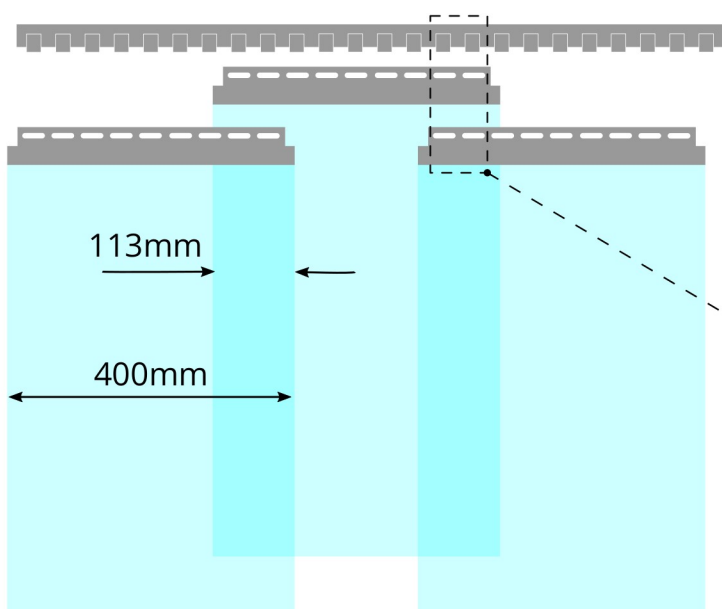

## Zakłady dla pasów o szerokości 400mm

Zakład pasów 94mm  
Pasy o szerokości 400mm  
Kurtyna z 13 pasów ma szerokość 4m

Zakład na 1 zęb

Zakład pasów 113mm  
Pasy o szerokości 400mm  
Kurtyna z 13 pasów ma szerokość 3,84m  
Kurtyna o szerokości 4m wymaga 14 pasów

Zakład na 2 zęby

Zakład pasów 154mm  
Pasy o szerokości 400mm  
Kurtyna z 13 pasów ma szerokość 3,35m  
Kurtyna o szerokości 4m wymaga 16 pasów

Zakład na 3 zęby