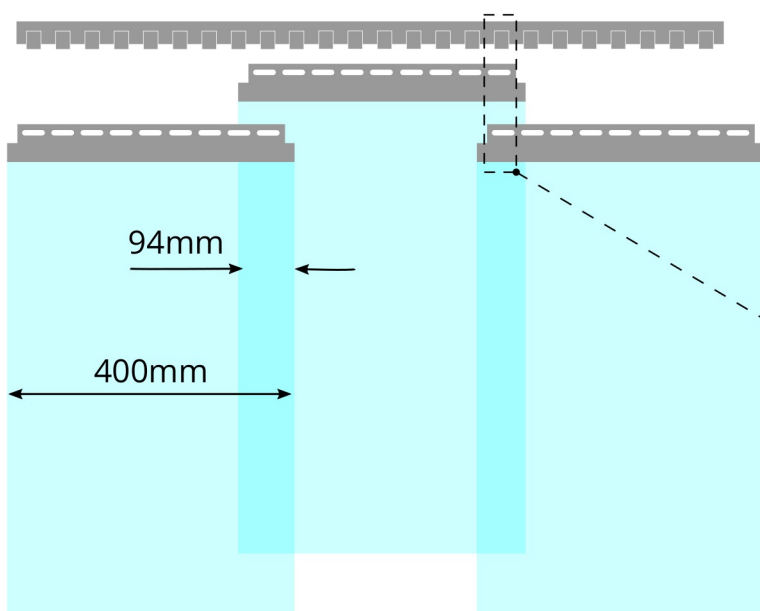

## Zakłady dla pasów o szerokości 400mm

Zakład pasów 94mm  
Pasy o szerokości 400mm  
Kurtyna z 13 pasów ma szerokość 4m

Zakład na 1 zęb

Zakład pasów 113mm  
Pasy o szerokości 400mm  
Kurtyna z 13 pasów ma szerokość 3,84m  
Kurtyna o szerokości 4m wymaga 14 pasów

Zakład na 2 zęby

Zakład pasów 154mm  
Pasy o szerokości 400mm  
Kurtyna z 13 pasów ma szerokość 3,35m  
Kurtyna o szerokości 4m wymaga 16 pasów

Zakład na 3 zęby