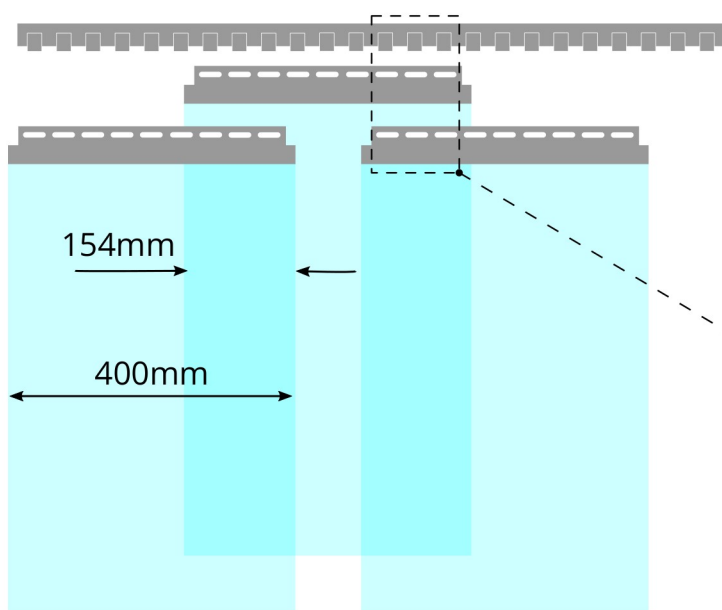

## Zakłady dla pasów o szerokości 400mm

Zakład pasów 94mm  
Pasy o szerokości 400mm  
Kurtyna z 13 pasów ma szerokość 4m

Zakład na 1 zęb

Zakład pasów 113mm  
Pasy o szerokości 400mm  
Kurtyna z 13 pasów ma szerokość 3,84m  
Kurtyna o szerokości 4m wymaga 14 pasów

Zakład na 2 zęby

Zakład pasów 154mm  
Pasy o szerokości 400mm  
Kurtyna z 13 pasów ma szerokość 3,35m  
Kurtyna o szerokości 4m wymaga 16 pasów

Zakład na 3 zęby