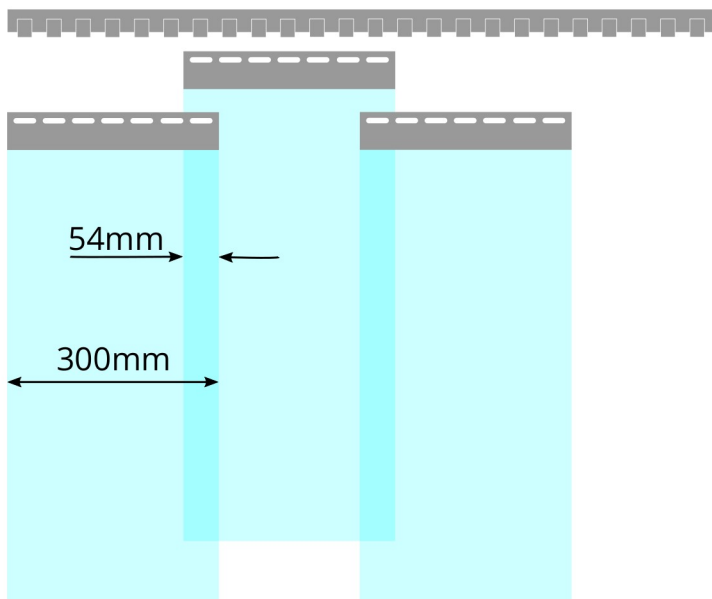

Zakłady dla pasów o szerokości 300mm

Zakład pasów 54mm
Pasy o szerokości 300mm
Kurtyna z 12 pasów ma szerokość 3m

Zakład pasów 94mm
Pasy o szerokości 300mm
Kurtyna z 12 pasów ma szerokość 2,56m
Kurtyna o szerokości 3m wymaga 14 pasów

Zakład pasów 134mm
Pasy o szerokości 300mm
Kurtyna z 12 pasów ma szerokość 2,12m
Kurtyna o szerokości 3m wymaga 17 pasów