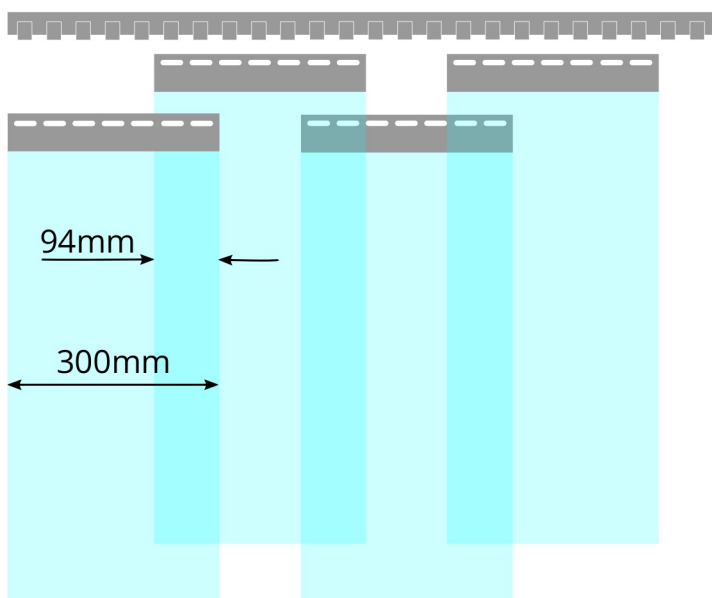

Zakłady dla pasów o szerokości 300mm

Zakład pasów 54mm
Pasy o szerokości 300mm
Kurtyna z 12 pasów ma szerokość 3m

Zakład pasów 94mm
Pasy o szerokości 300mm
Kurtyna z 12 pasów ma szerokość 2,56m
Kurtyna o szerokości 3m wymaga 14 pasów

Zakład pasów 134mm
Pasy o szerokości 300mm
Kurtyna z 12 pasów ma szerokość 2,12m
Kurtyna o szerokości 3m wymaga 17 pasów