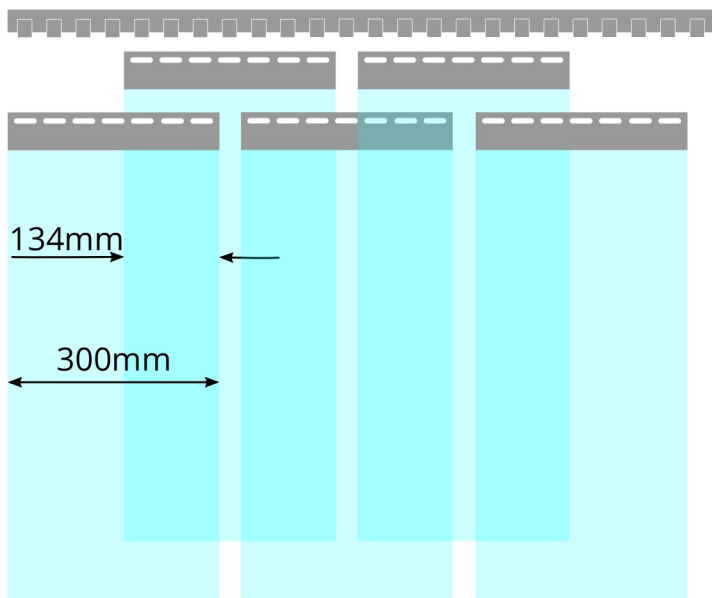

Zakłady dla pasów o szerokości 300mm

Zakład pasów 54mm
Pasy o szerokości 300mm
Kurtyna z 12 pasów ma szerokość 3m

Zakład pasów 94mm
Pasy o szerokości 300mm
Kurtyna z 12 pasów ma szerokość 2,56m
Kurtyna o szerokości 3m wymaga 14 pasów

Zakład pasów 134mm
Pasy o szerokości 300mm
Kurtyna z 12 pasów ma szerokość 2,12m
Kurtyna o szerokości 3m wymaga 17 pasów