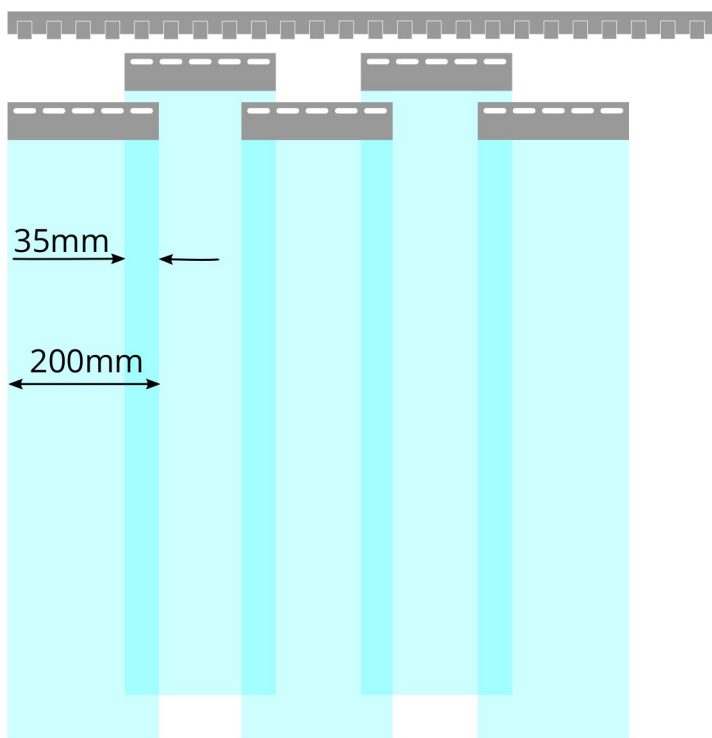

## Zakłady dla pasów o szerokości 200mm

Zakład pasów 35mm  
Pasy o szerokości 200mm  
Kurtyna z 12 pasów ma szerokość 2m

Zakład pasów 75mm  
Pasy o szerokości 200mm  
Kurtyna z 12 pasów ma szerokość 1,57m  
Kurtyna o szerokości 2m wymaga 15 pasów