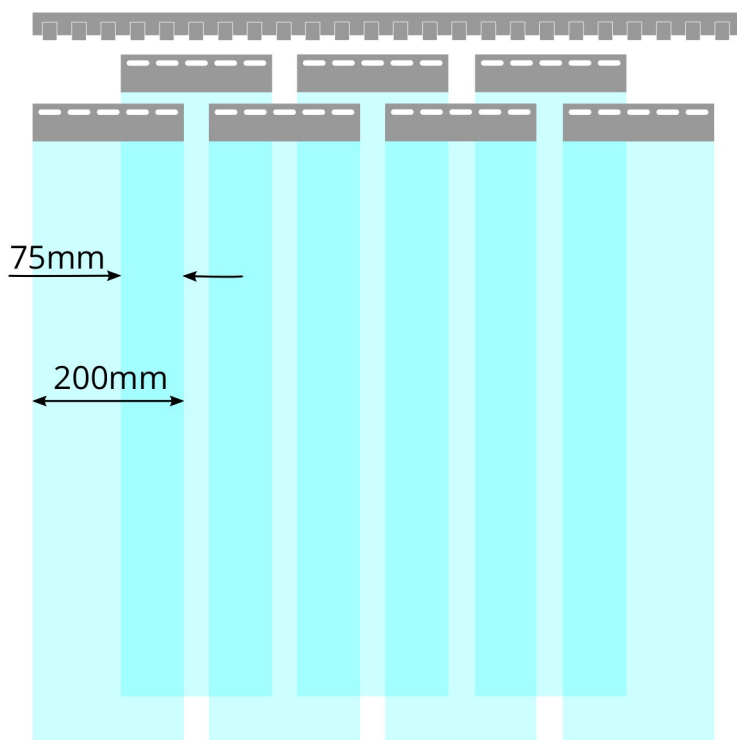

## Zakłady dla pasów o szerokości 200mm

Zakład pasów 35mm  
Pasy o szerokości 200mm  
Kurtyna z 12 pasów ma szerokość 2m

Zakład pasów 75mm  
Pasy o szerokości 200mm  
Kurtyna z 12 pasów ma szerokość 1,57m  
Kurtyna o szerokości 2m wymaga 15 pasów