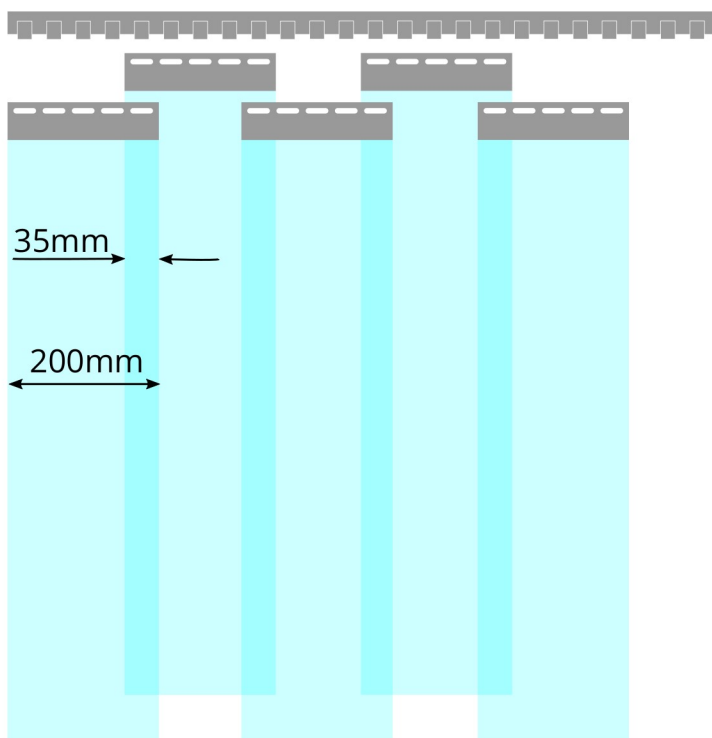

Zakłady dla pasów o szerokości 200mm

Zakład pasów 35mm
Pasy o szerokości 200mm
Kurtyna z 12 pasów ma szerokość 2m

Zakład pasów 75mm
Pasy o szerokości 200mm
Kurtyna z 12 pasów ma szerokość 1,57m
Kurtyna o szerokości 2m wymaga 15 pasów