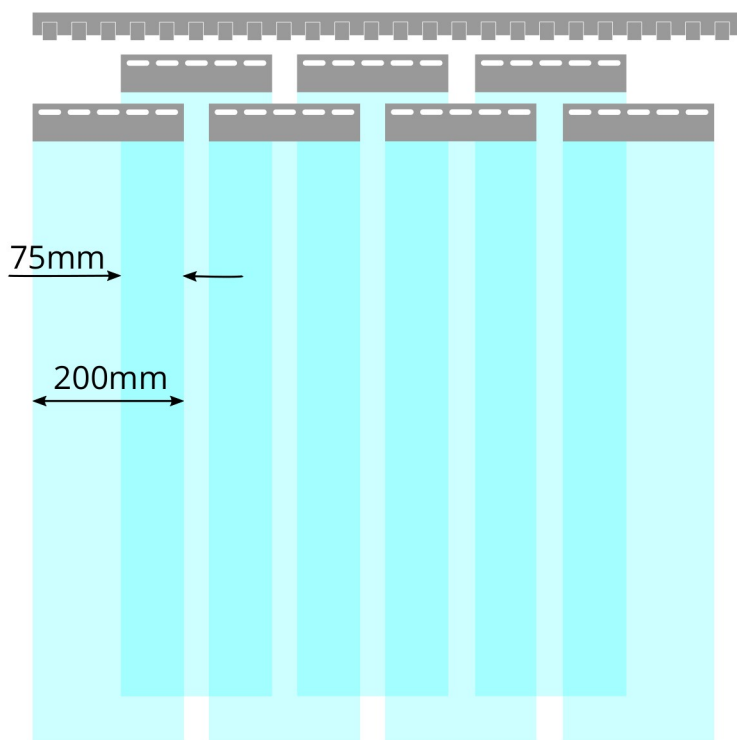

Zakłady dla pasów o szerokości 200mm

Zakład pasów 35mm
Pasy o szerokości 200mm
Kurtyna z 12 pasów ma szerokość 2m

Zakład pasów 75mm
Pasy o szerokości 200mm
Kurtyna z 12 pasów ma szerokość 1,57m
Kurtyna o szerokości 2m wymaga 15 pasów