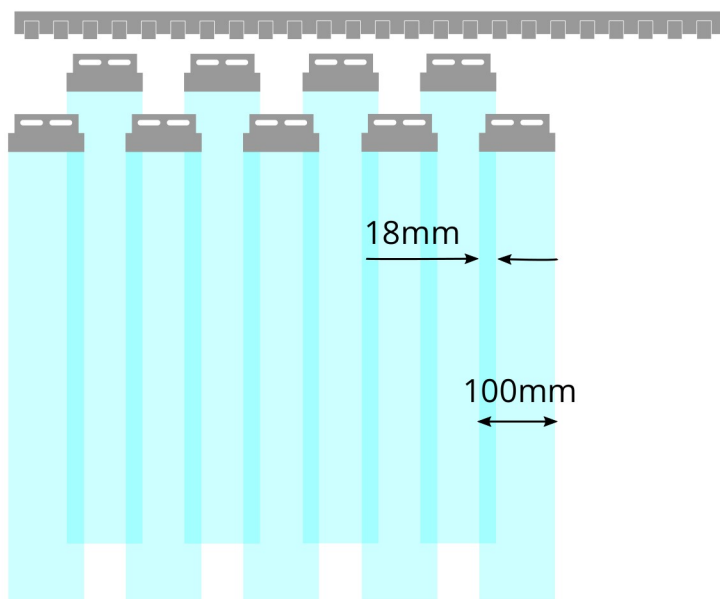

## Zakłady dla pasów o szerokości 100mm

Zakład pasów 18mm

Pasy o szerokości 100mm

Kurtyna z 25 pasów ma szerokość 2m