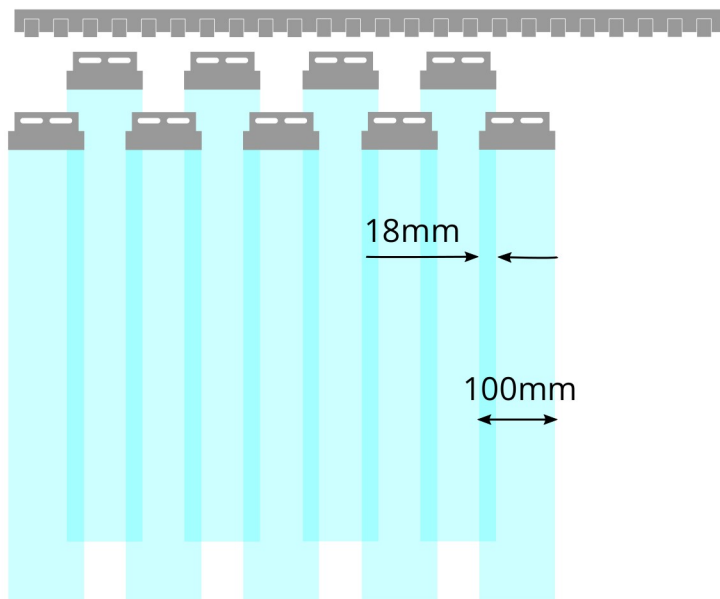

## Zakłady dla pasów o szerokości 100mm

Zakład pasów 18mm

Pasy o szerokości 100mm

Kurtyna z 25 pasów ma szerokość 2m